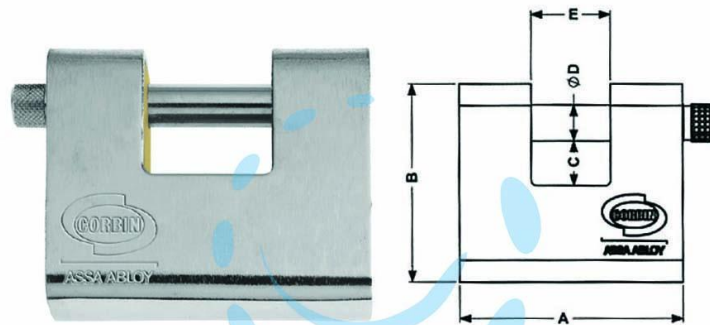

**LUCCHETTO CORAZZATO A UNA BOCCA YPL211 - mm.81**  
(YPL2118000)

Cod.

203135

	A	B	C	D	E
mm.	62	54,4	11	10	22
mm.	81	68	14,5	11	30
mm.	91	76	18,4	12	35,5

## DESCRIZIONE

corpo in ottone massiccio rivestito interamente da una corazza in acciaio carbonitrurato, barra in acciaio carbonitrurato, dotazione 2 chiavi