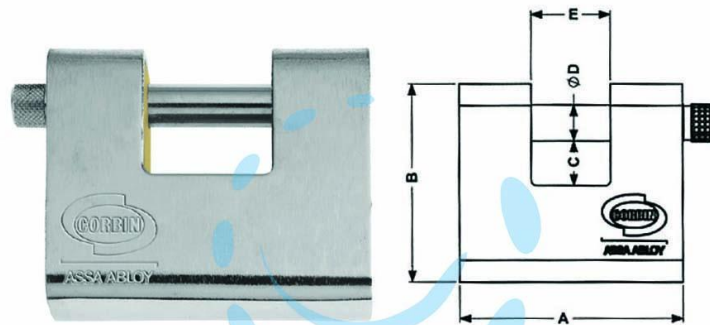

**LUCCHETTO CORAZZATO A UNA BOCCA YPL211 - mm.60
(YPL2116000)**

Cod.

79853

	A	B	C	D	E
mm.	62	54,4	11	10	22
mm.	81	68	14,5	11	30
mm.	91	76	18,4	12	35,5

DESCRIZIONE

corpo in ottone massiccio rivestito interamente da una corazza in acciaio carbonitrurato, barra in acciaio carbonitrurato, dotazione 2 chiavi