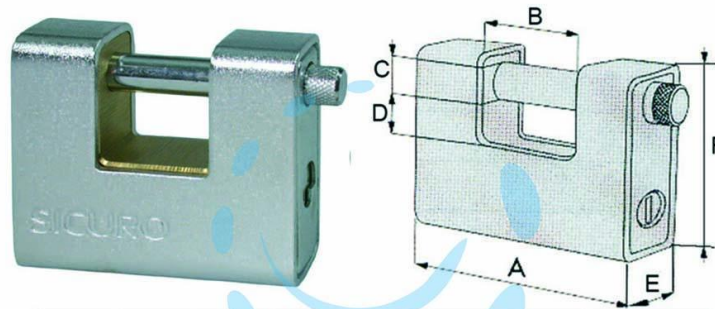

LUCCHETTO CORAZZATO A UNA BOCCA - mm.80

Cod.

143677

	A	B	C	D	E	F	CHIAVE
mm.	62	21,9	10	11,5	25,6	54,3	CS7-UL058
mm.	80	29,6	11	13,4	29,3	68,5	CS206-UL050
mm.	91	35,8	12	19,7	30	75,4	CS206-UL050

## DESCRIZIONE

corpo monoblocco in ottone rivestito interamente da una corazza in acciaio cromato, cilindro con 3 chiavi a 5 spine