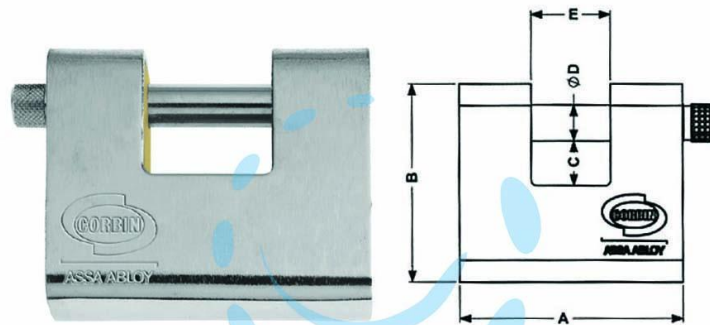

**LUCCHETTO CORAZZATO A UNA BOCCA ACCIAIO PL211  
KA - mm.90 (YPL2119000) YALE**

Cod.

380768

	A	B	C	D	E
mm.	62	54,4	11	10	22
mm.	81	68	14,5	11	30
mm.	91	76	18,4	12	35,5

## DESCRIZIONE

corpo in ottone rivestito da corazza in acciaio carbonitrurato - gancio carbonitrurato - 3 chiavi