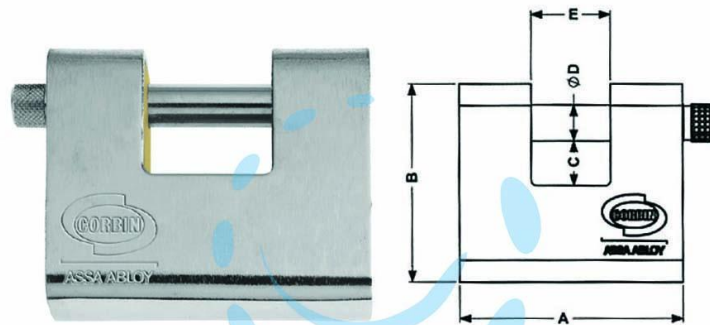

**LUCCHETTO CORAZZATO A UNA BOCCA ACCIAIO PL211
KA - mm.60 (PL2116000)**

Cod.

380744

	A	B	C	D	E
mm.	62	54,4	11	10	22
mm.	81	68	14,5	11	30
mm.	91	76	18,4	12	35,5

DESCRIZIONE

corpo in ottone rivestito da corazza in acciaio carbonitrurato - gancio carbonitrurato - 3 chiavi