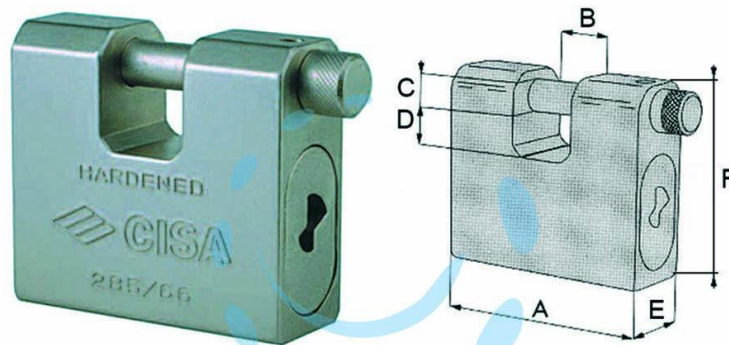

LUCCHETTO CORAZZATO A UNA BOCCA 2855L - mm.84
(art.2855L840)

Cod.

64446

| | A | B | C | D | E | F | CHIAVE |
|-----|----|----|----|----|----|----|--------|
| mm. | 75 | 27 | 12 | 15 | 28 | 62 | CS17 |
| mm. | 84 | 36 | 12 | 17 | 28 | 67 | CS17 |

DESCRIZIONE

corpo monoblocco in acciaio carbonitrurato con trattamento anticorrosivo di nichelatura chimica, barra in acciaio cementato, dotazione 2 chiavi