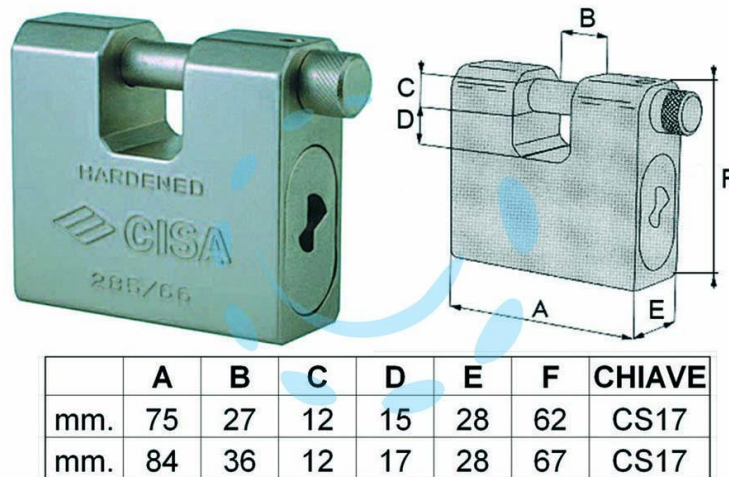

LUCCHETTO CORAZZATO A UNA BOCCA 2855L - mm.75
(art.2855L750)

Cod.

64439

DESCRIZIONE

corpo monoblocco in acciaio carbonitrurato con trattamento anticorrosivo di nichelatura chimica, barra in acciaio cementato, dotazione 2 chiavi