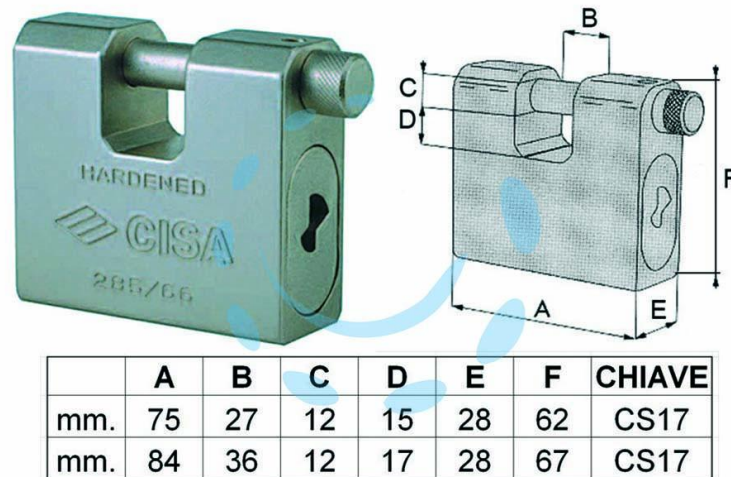

LUCCHETTO CORAZZATO A UNA BOCCA 2855L - mm.66
(art.2855L660)

Cod.

394475

DESCRIZIONE

corpo monoblocco in acciaio carbonitrurato con trattamento anticorrosivo di nichelatura chimica, barra in acciaio cementato, dotazione 2 chiavi