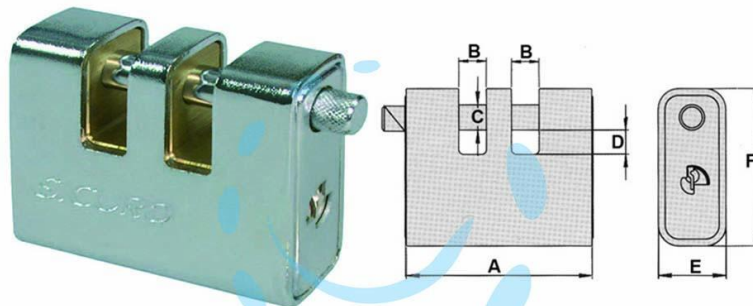

LUCCHETTO CORAZZATO A DUE BOCCHE - mm.90

Cod.

143707

	A	B	C	D	E	F	CHIAVE
mm.	80	11,9	11	10,9	29,3	68,2	CS206-UL050
mm.	90	14,9	12	12,7	29,7	75,7	CS206-UL050

DESCRIZIONE

corpo monoblocco in ottone rivestito interamente da una corazza in acciaio cromato, cilindro con 3 chiavi a 5 spine