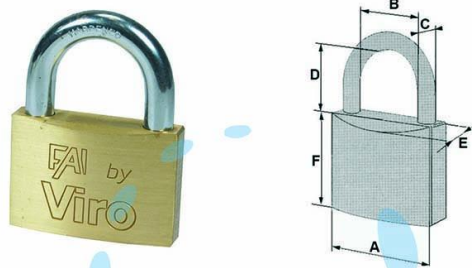

**LUCCHETTO ARCO NORMALE "FAI BY VIRO" - mm.50
(art.555)**

Cod.

185875

	A	B	C	D	E	F	CHIAVE
mm.	16	7,3	2,8	5,2	5	17,7	-
mm.	20	10	3,4	15	10	20	VI088
mm.	25	13	4,1	13,7	11,3	24,4	VI088
mm.	30	15	5	16,5	12,6	28	VI084
mm.	40	22	6	23,3	14	33	VI086
mm.	50	27	8	29,3	16,3	40	VI080
mm.	60	32	9,4	37,1	18,2	42,4	VI080
mm.	70	37	12	33	20	48	VI080

DESCRIZIONE

corpo monoblocco in ottone massiccio satinato, arco in acciaio cementato temperato cromato, chiusura a scatto, dotazione 2 chiavi profilo VIRO