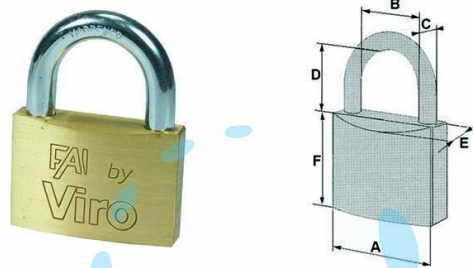

LUCCHETTO ARCO NORMALE "FAI BY VIRO" - mm.16
(art.550)

Cod.

185820

	A	B	C	D	E	F	CHIAVE
mm.	16	7,3	2,8	5,2	5	17,7	-
mm.	20	10	3,4	15	10	20	VI088
mm.	25	13	4,1	13,7	11,3	24,4	VI088
mm.	30	15	5	16,5	12,6	28	VI084
mm.	40	22	6	23,3	14	33	VI086
mm.	50	27	8	29,3	16,3	40	VI080
mm.	60	32	9,4	37,1	18,2	42,4	VI080
mm.	70	37	12	33	20	48	VI080

DESCRIZIONE

corpo monoblocco in ottone massiccio satinato, arco in acciaio cementato temperato cromato, chiusura a scatto, dotazione 2 chiavi profilo VIRO