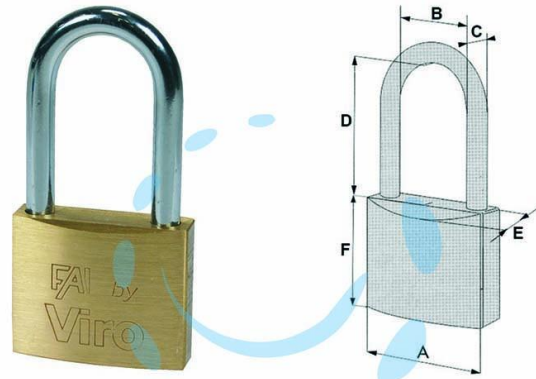

LUCCHETTO ARCO LUNGO "FAI BY VIRO" - mm.30
(art.553.32)

Cod.

185905

	A	B	C	D	E	F	CHIAVE
mm.	30	25	5	33	12,7	28	VI084
mm.	40	22,4	6,3	41	14	33	VI084
mm.	50	27	8	50	16,5	40	VI080

DESCRIZIONE

corpo monoblocco in ottone massiccio satinato, arco in acciaio cementato temperato cromato, chiusura a scatto, dotazione 2 chiavi profilo VIRO