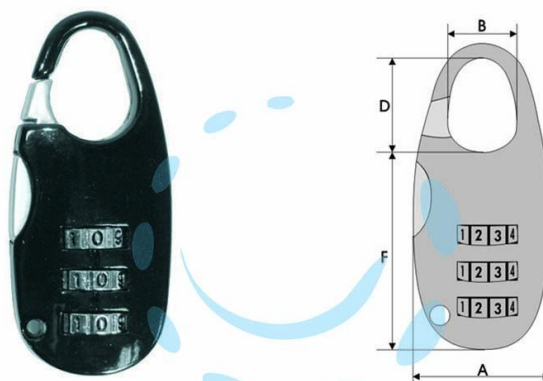

**LUCCHETTO A COMBINAZIONE PER VALIGE 3
COMBINATORI - mm.20x56h.**

Cod.

183635

	A	B	C	D	E	F	COMBINAZIONE
mm.	25	17	3	11,5	10,5	36	3 COMBINATORI

DESCRIZIONE

corpo sagomato lavorato in metallo verniciato - combinazione variabile