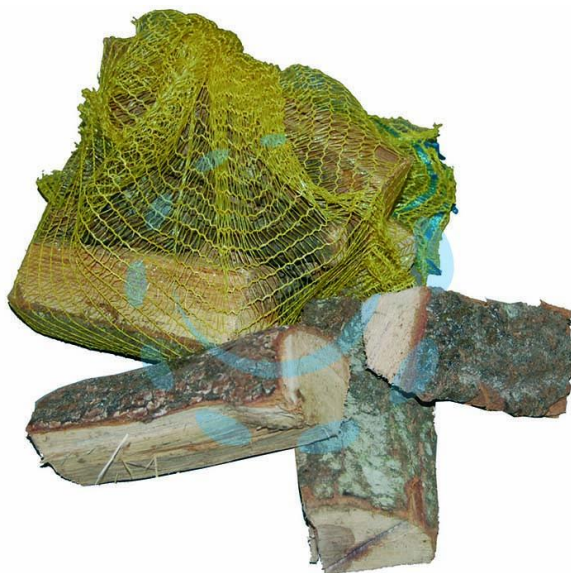

**LEGNA DA ARDERE SPACCATA IN SCATOLA - 26  
DECIMETRI CUBICI**

**Cod.**

**240369**

## DESCRIZIONE

pura legna (misto quercia, faggio) specifica per: camini, stufe, cucine, forni, caldaie - taglio cm.26/33 - sacco in rete - il prodotto è soggetto a notevole calo di peso (fino al 30%)