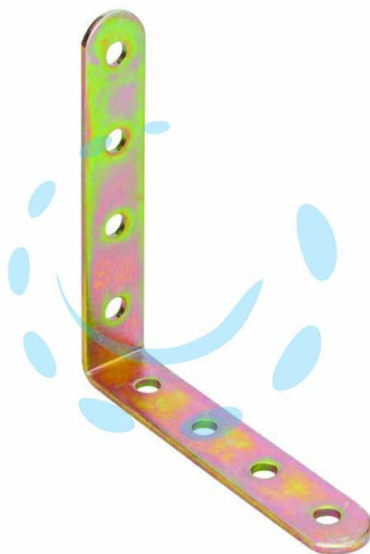

LASTRINA AD ANGOLO A 90° FORATA PESANTE
ART.768 - mm.150x150x20x4 spess.

Cod.

471381

DESCRIZIONE

in acciaio tropicalizzato