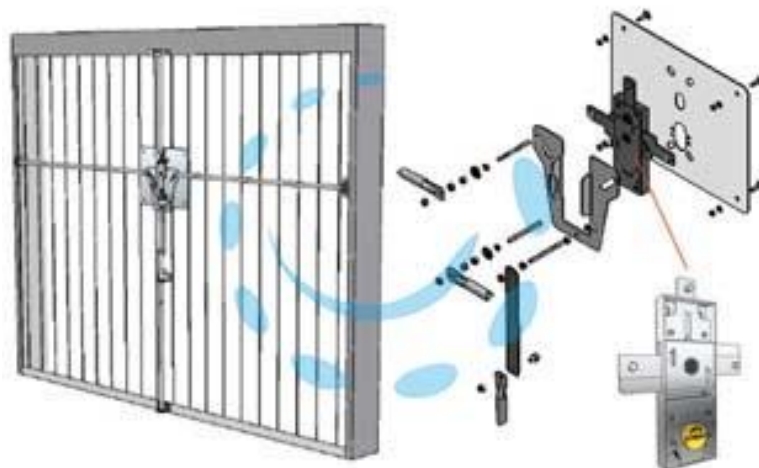

**KIT SICUREZZA SERRATURA SERRANDA BASCULANTE
DOPPIA MAPPA K8653 - (K8653.6814.0200)**

Cod.

95167

DESCRIZIONE

kit completo a 4 punti di chiusura per serranda basculante, composto da: serratura, piastra di sicurezza, deviatore, set di aste, viteria, 2 chiavi