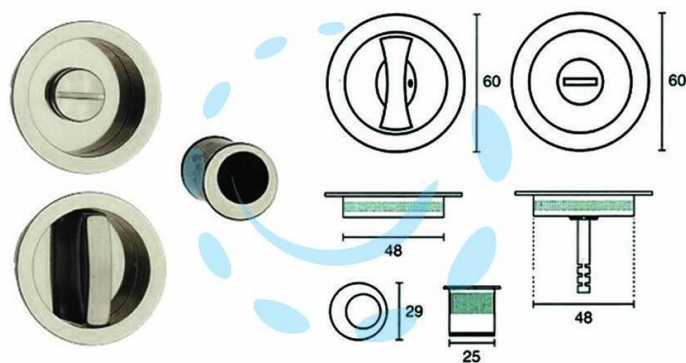

KIT PER PORTE SCORREVOLI CROMO SATINATO
E0262S51 - ø mm.60

Cod.

399791

DESCRIZIONE

senza serratura