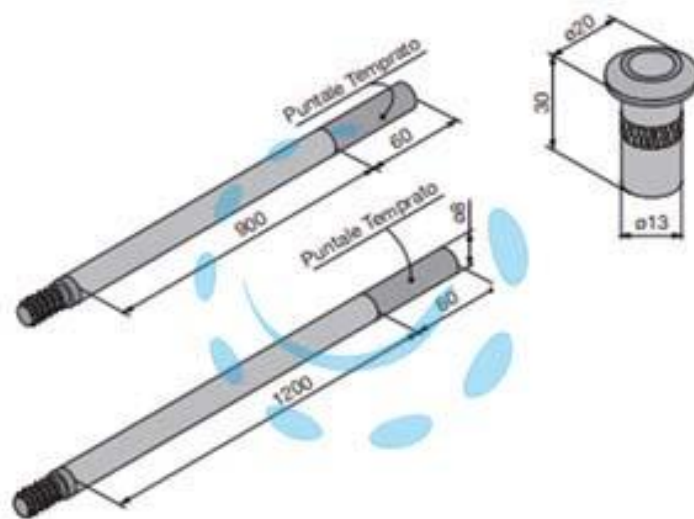

KIT ASTE INTERNE PER SERRATURE - (190.05.00.0)

Cod.

63685

DESCRIZIONE

aste tubolari \varnothing mm.8 - due puntali antitaglio - una boccola a pavimento - per serrature art.147, 148, 160, 180, 247, 248, 260, 280, 312, 313, 322, 326, 080, 083, 085, 087, 088, 285, 287, 288