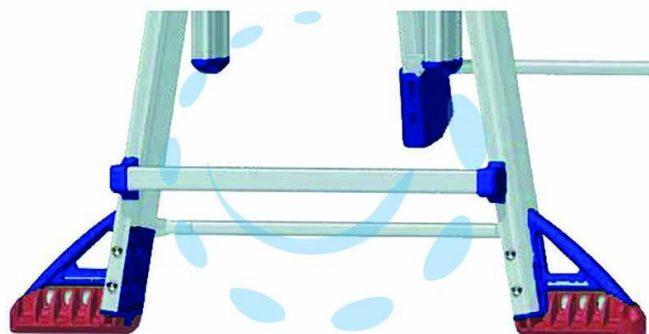

**SCALA IN ALLUMINIO BRIKO BLU KIT ADEGUAMENTO  
EN131-4 + STABILIZZATORI - per scala BB/4**

Cod.

478724

## DESCRIZIONE

estende la base della scala alle estremità senza creare ostacoli in salita, con la loro applicazione la scala rispetta la normativa EN131-4