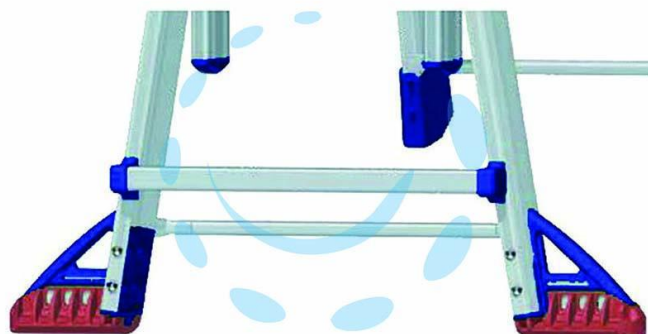

**SCALA IN ALLUMINIO BRIKO BLU KIT ADEGUAMENTO
EN131-4 + STABILIZZATORI - per scala BB/2**

Cod.

478717

DESCRIZIONE

estende la base della scala alle estremità senza creare ostacoli in salita, con la loro applicazione la scala rispetta la normativa EN131-4