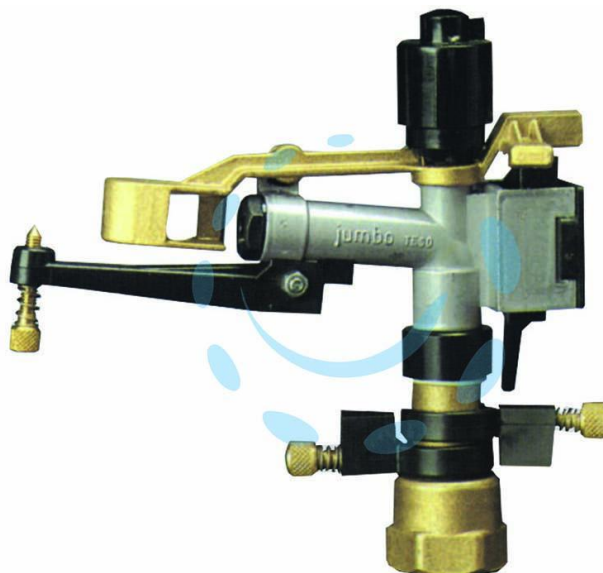

IRRIGATORE "JUMBO TESO 6" 1 GETTO A SETTORE

Cod.

263016

DESCRIZIONE

irrigatore di piccola portata in ottone - attacco a vite femmina 1" - diametro ugello mm.5, 6, 7 - dotato di ugelli intercambiabili e di rompigetto registrabile - utilizzabile per l'irrigazione sottochioma di vigneti e frutteti, per l'irrigazione di colture in serra ed in zone fortemente ventilate