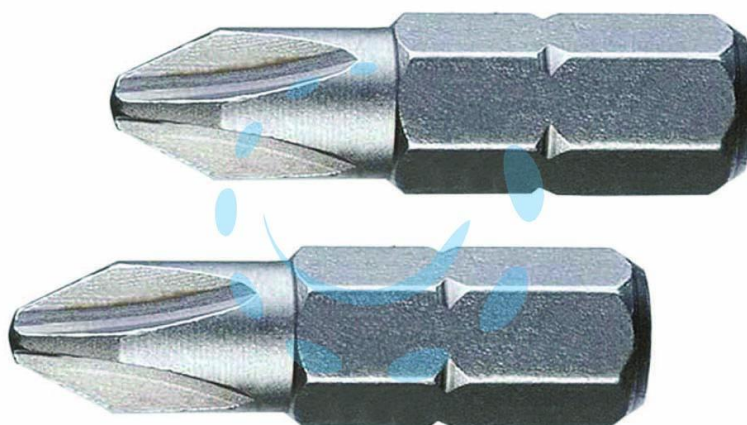

INSERTI A CROCE PHILLIPS IN BLISTER PER AVVITATORI
MM.25 - mm.25 PH 2 in blister 2pz.

Cod.

173049

DESCRIZIONE

acciaio cromo vanadium sabbiato, attacco esagonale 1/4"