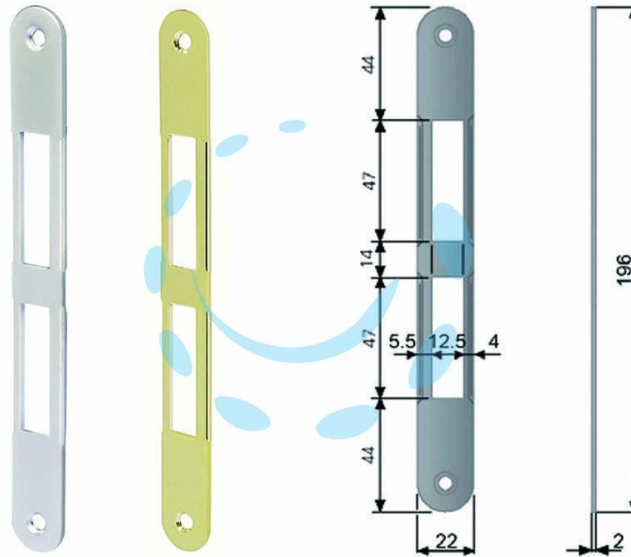

**CONTROPIASTRE SERRATURA CENTRO CON  
CATENACCIO BORDO TONDO - ottonato verniciato  
(B01000.01.03)**

Cod.

454063

## DESCRIZIONE

da abbinare con serrature centro con catenaccio e scrocco - lunghezza mm.196