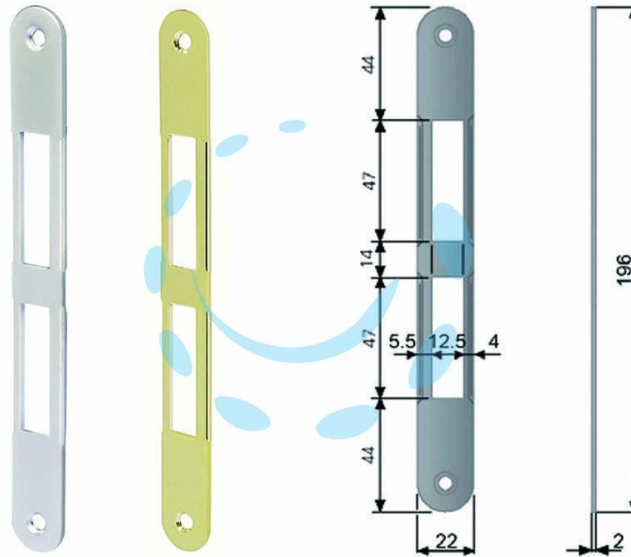

**CONTROPIASTRE SERRATURA CENTRO CON
CATENACCIO BORDO TONDO - cromato opaco
(B01000.01.34)**

Cod.

454070

DESCRIZIONE

da abbinare con serrature centro con catenaccio e scrocco - lunghezza mm.196