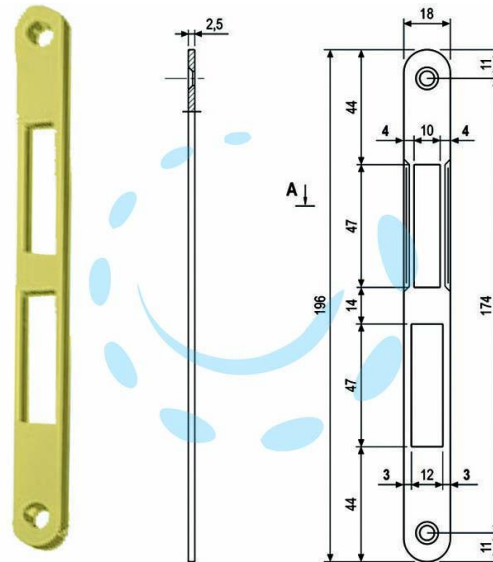

**CONTROPIASTRA SERRATURA CENTRO E CENTRO S  
BORDO TONDO OTTONATO - ottonato verniciato  
(B01000.39.03)**

Cod.

386722

## DESCRIZIONE

da abbinare con serrature Centro con catenaccio e scrocco - lungh. mm.196