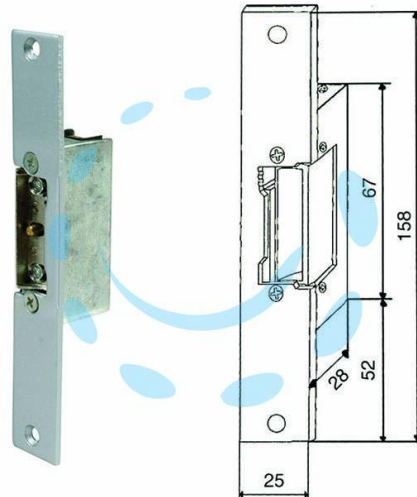

**INCONTRO ELETTRICO SCROCCO REVERSIBILE 9520 -
frontale corto**

Cod.

417204

DESCRIZIONE

scrocco reversibile - con fermo a giorno - precarica 120N - resistenza 4000N - durata 200.000 cicli - frontale in acciaio inox - tensione 12/24 V