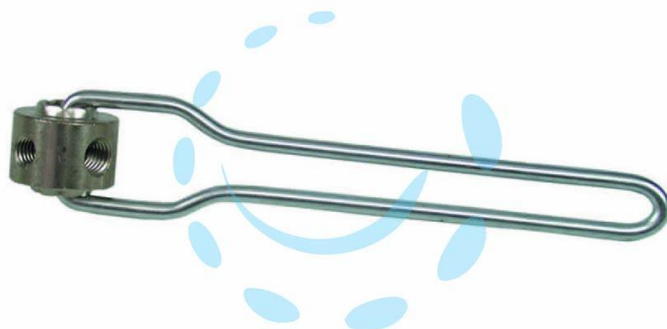

**TRABATTELLO GRIM STAFFE STABILIZZATRICI EU 75 -
n.4 staffe**

Cod.

85328

DESCRIZIONE

adatto per il montaggio di: WB2, WD120, WD140 e WDC