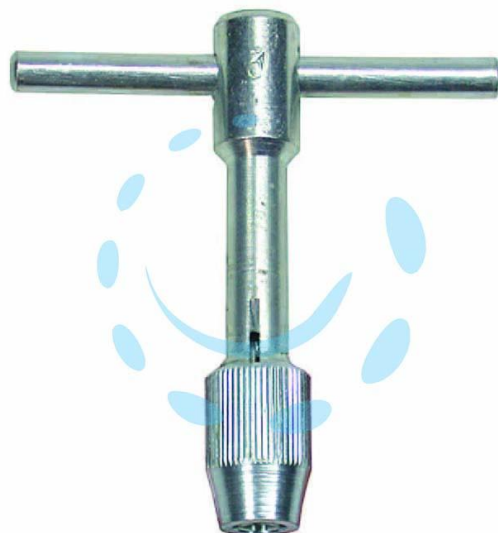

**GIRAMASCHI A PER FILIERA MANO A "T" - mm.80 per
maschi da 3 a 5**

Cod.

50067

DESCRIZIONE

modello GOODEL, serie corta