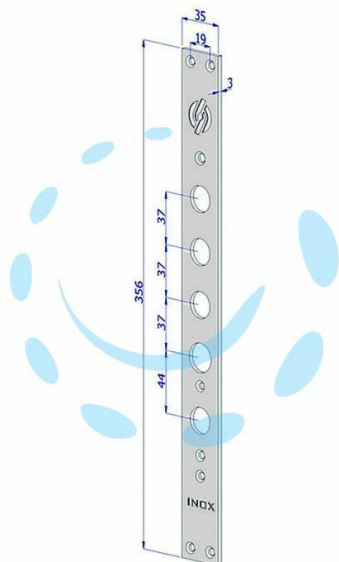

**FRONTALE P/SERRATURE PORTE BLINDATE IN ACCIAIO
INOX INT.37 FR2530 - (FR2530XA137)**

Cod.

430555

DESCRIZIONE

in acciaio inox - adatto per serrature per porte blindate art.253, 263, 268, 273 - mm.35x356x3