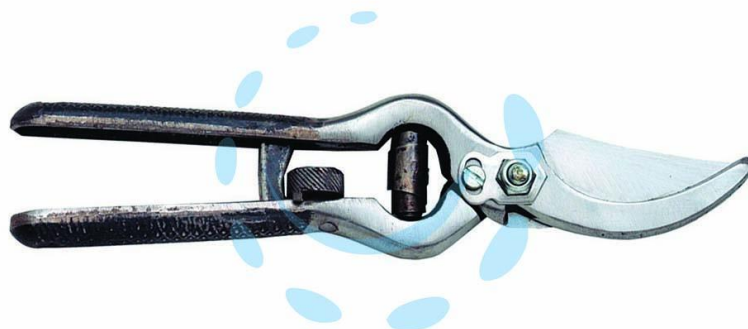

**FORBICE POTA FORGIATA PROFESSIONALE CHIUSURA  
A RULLO SPALLA LUCIDA - cm.21 - 31003**

**Cod.**

**469210**

## DESCRIZIONE

interamente realizzata in acciaio forgiato a caldo e temprato - chiusura di sicurezza a rullo - ideale per la potatura dei vigneti - spalla lucida