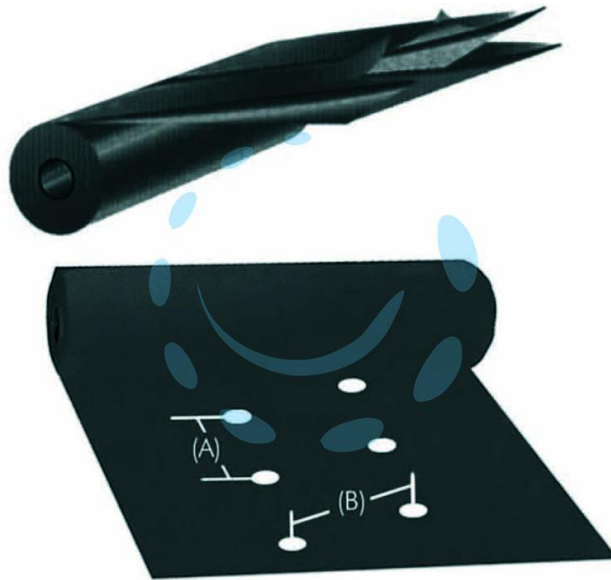

**FOGLIA POLIETILENE NERA PACCIAMATURA 2 FORI -**  
mt.1,2h.mt.1300 passo(A) cm.30 distanza(B) cm.30

Cod.

149921

## DESCRIZIONE

spessore mm.0,05 - rotolo cm.120h. con 2 fori sfalzati  $\varnothing$  mm.80 in linea cm.30x30- film in LDPE coestruso, la stabilizzazione nera consente una lunga durata, si contraddistingue per buona resistenza meccanica ed agli agenti atmosferici, impedisce la crescita delle erbe infestanti, impedisce l'evaporazione del terreno dando alla pianta una alimentazione più costante e consentendo notevoli risparmi sui consumi d'acqua, evita forti sbalzi di temperatura del suolo tra il giorno e la notte fornendo condizioni costanti alle radici, l'isolamento della pianta dal terreno consente di ottenere indubbi vantaggi di ordine fitosanitario; prodotta in conformità alla Norma Europea EN 13655-Class A