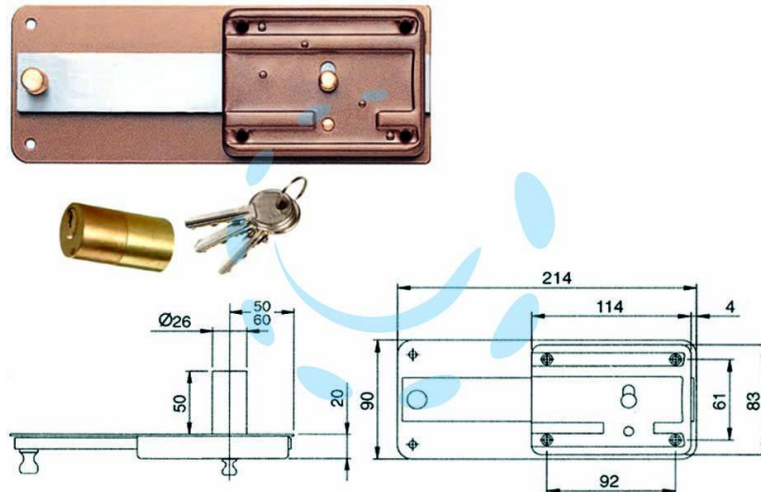

**FERROGLIETTO APPLICARE CON CATENACCIO
CILINDRO FISSO 315 - mm.50 (315506)**

Cod.

321396

DESCRIZIONE

serratura da applicare per porte in ferro con pomolo sblocca catenaccio interno e cilindro fisso \varnothing mm.26x50 esterno - 3 chiavi - catenaccio a 6 mandate - senza contropiastra