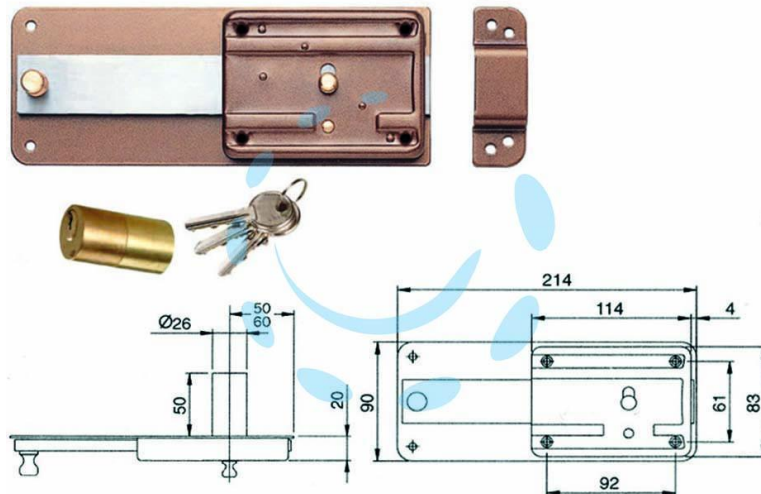

**FERROGLIETTO APPLICARE CATENACCIO CON
CILINDRO FISSO 3106 - mm.60 (310604600)**

Cod.

171373

DESCRIZIONE

scatola e bocchetta in acciaio verniciato, serratura da applicare per porte in ferro, catenaccio a 6 mandate e pomolo interno di sblocco, con cilindro fisso \varnothing mm.26 da mm.50 e 3 chiavi