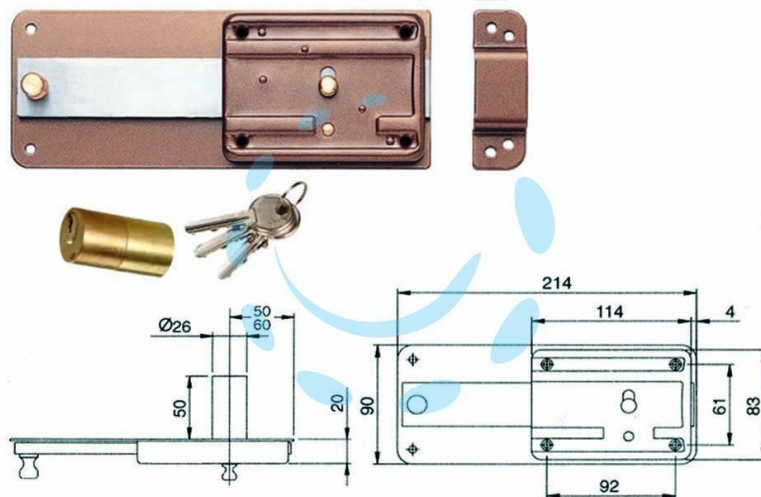

**FERROGLIETTO APPLICARE CATENACCIO CON
CILINDRO FISSO 3106 - mm.50 (310604500)**

Cod.

171366

DESCRIZIONE

scatola e bocchetta in acciaio verniciato, serratura da applicare per porte in ferro, catenaccio a 6 mandate e pomolo interno di sblocco, con cilindro fisso \varnothing mm.26 da mm.50 e 3 chiavi