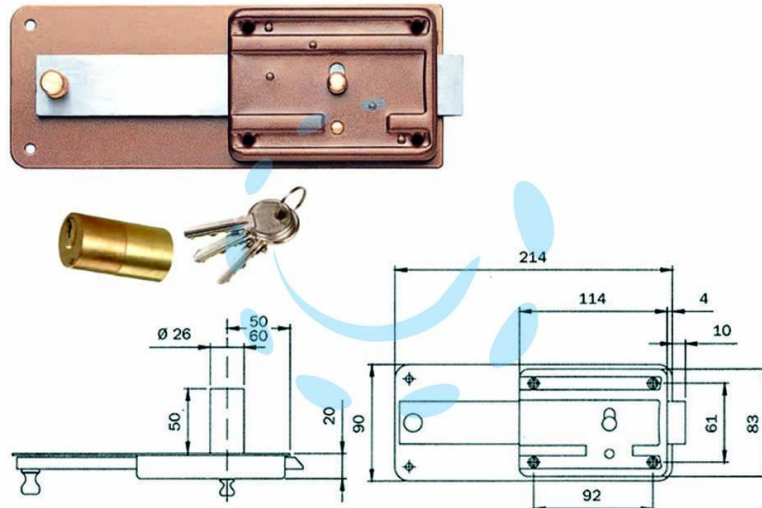

**FERROGLIETTO APPLICARE CON CATENACCIO
CILINDRO FISSO 315 - mm.50 (315505)**

Cod.

321419

DESCRIZIONE

serratura da applicare per porte in ferro con pomolo dblocca catenaccio interno e cilindro fisso \varnothing mm.26x50 esterno - 3 chiavi - catenaccio a 5 mandate + scrocco incorporato - senza contropiastra