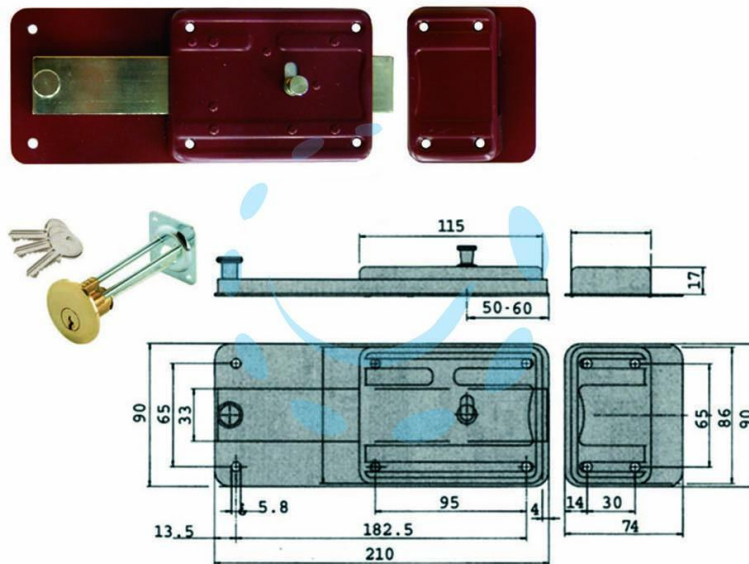

**FERROGLIETTO APPLICARE CATENACCIO E SCROCCO
CILINDRO STACCATO 55071 - mm.60 (55071601)**

Cod.

144230

DESCRIZIONE

scatola e bocchetta in acciaio verniciato rosso amaranto, serratura da applicare per porte in legno, catenaccio in acciaio smerigliato nichelato a 6 mandate con scrocco incorporato e pomolo interno di sblocco, con cilindro staccato e 3 chiavi