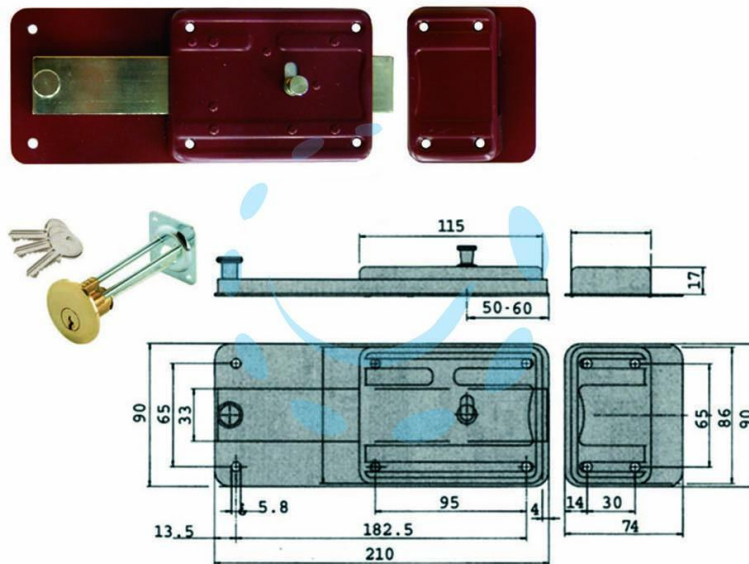

**FERROGLIETTO APPLICARE CATENACCIO E SCROCCO
CILINDRO STACCATO 55071 - mm.50 (55071501)**

Cod.

144223

DESCRIZIONE

scatola e bocchetta in acciaio verniciato rosso amaranto, serratura da applicare per porte in legno, catenaccio in acciaio smerigliato nichelato a 6 mandate con scrocco incorporato e pomolo interno di sblocco, con cilindro staccato e 3 chiavi