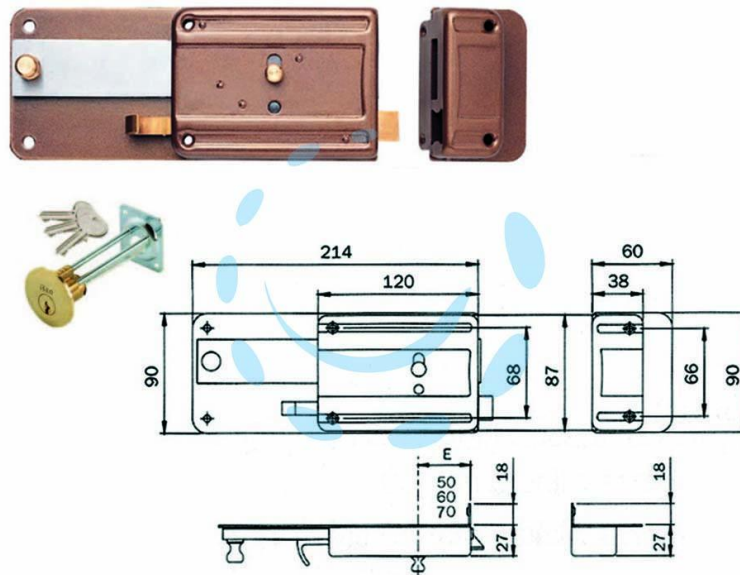

**FERROGLIETTO APPLICARE CON CATENACCIO
SCROCCO CIL.STACCATO 340 - mm.70 (340706)**

Cod.

171465

DESCRIZIONE

scatola e bocchetta in acciaio verniciato, serratura da applicare per porte in legno, catenaccio a 6 mandate con scrocco separato e pomolo interno di sblocco, richiamo scrocco con tirante interno e con chiave esterno, con cilindro staccato e 3 chiavi