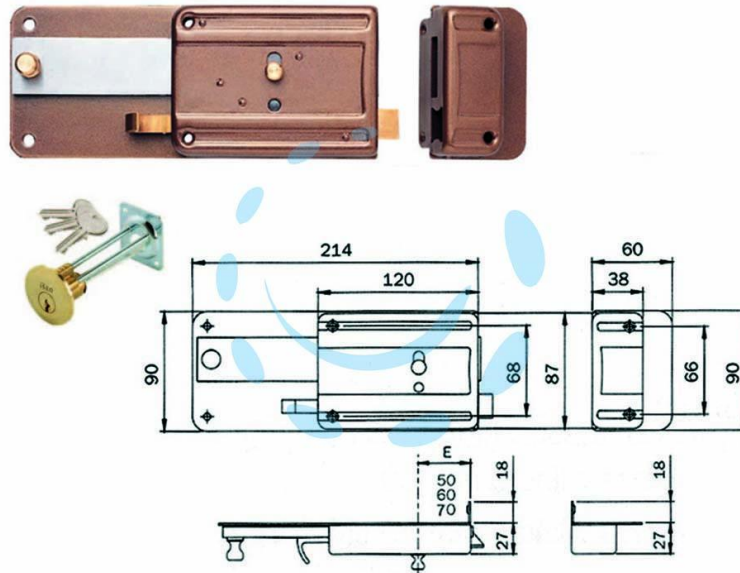

**FERROGLIETTO APPLICARE CON CATENACCIO
SCROCCO CIL.STACCATO 340 - mm.50 (340506)**

Cod.

171441

DESCRIZIONE

scatola e bocchetta in acciaio verniciato, serratura da applicare per porte in legno, catenaccio a 6 mandate con scrocco separato e pomolo interno di sblocco, richiamo scrocco con tirante interno e con chiave esterno, con cilindro staccato e 3 chiavi