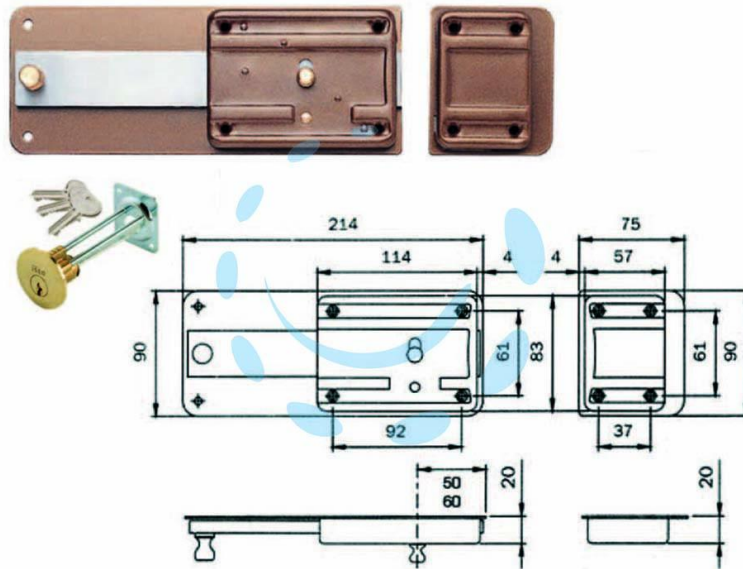

**FERROGLIETTO APPLICARE CON CATENACCIO  
CILINDRO STACCATO 300 - mm.60 (300606)**

Cod.

171311

## DESCRIZIONE

scatola e bocchetta in acciaio verniciato, serratura da applicare per porte in legno, catenaccio a 6 mandate e pomolo interno di sblocco, con cilindro staccato e 3 chiavi