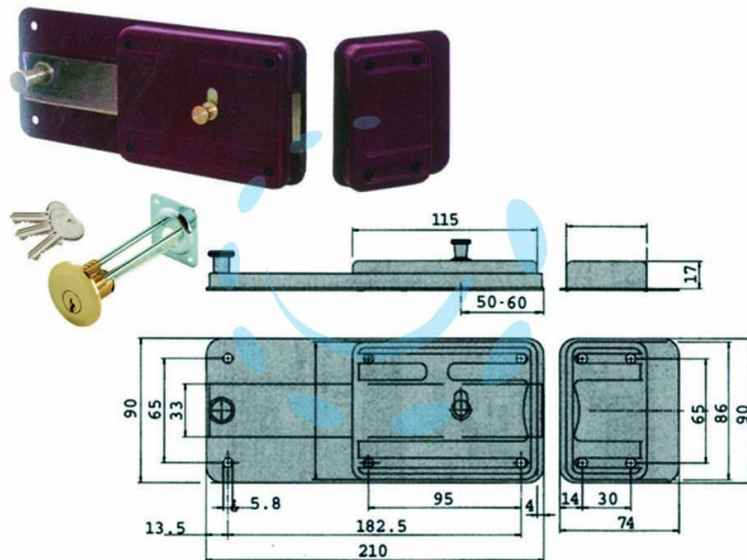

**FERROGLIETTO APPLICARE CATENACCIO CILINDRO
STACCATO 55051 - mm.60 (55051601)**

Cod.

91688

DESCRIZIONE

scatola e bocchetta in acciaio verniciato rosso amaranto, serratura da applicare per porte in legno, catenaccio in acciaio smerigliato nichelato a 6 mandate e pomolo interno di sblocco, con cilindro staccato e 3 chiavi