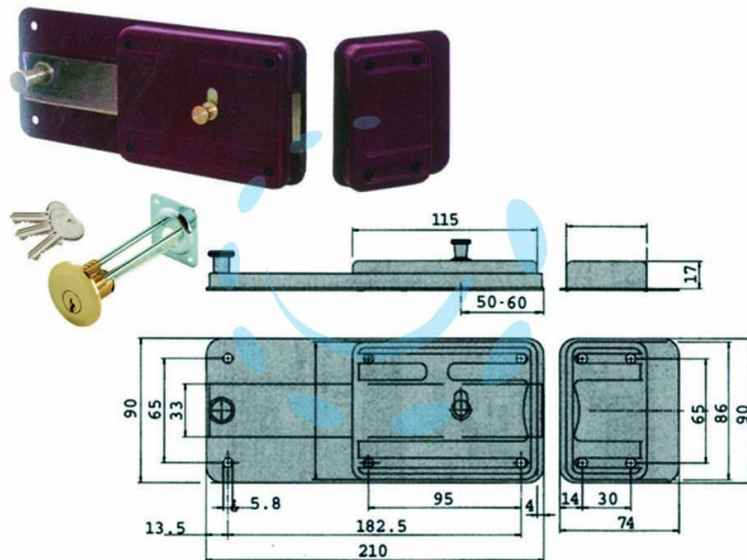

**FERROGLIETTO APPLICARE CATENACCIO CILINDRO  
STACCATO 55051 - mm.50 (55051501)**

Cod.

91114

## DESCRIZIONE

scatola e bocchetta in acciaio verniciato rosso amaranto, serratura da applicare per porte in legno, catenaccio in acciaio smerigliato nichelato a 6 mandate e pomolo interno di sblocco, con cilindro staccato e 3 chiavi