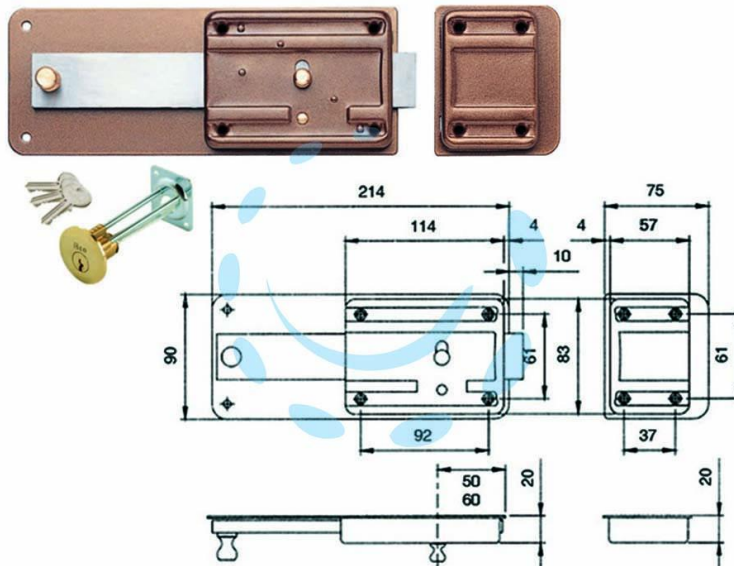

**FERROGLIETTO CON CATENACCIO 5 MANDATE
SCROCCO CILINDRO STACCATO 320 - mm.60 (320605)**

Cod.

171335

DESCRIZIONE

scatola e bocchetta in acciaio verniciato, serratura da applicare per porte in legno, catenaccio a 5 mandate con scrocco incorporato e pomolo interno di sblocco, con cilindro staccato e 3 chiavi