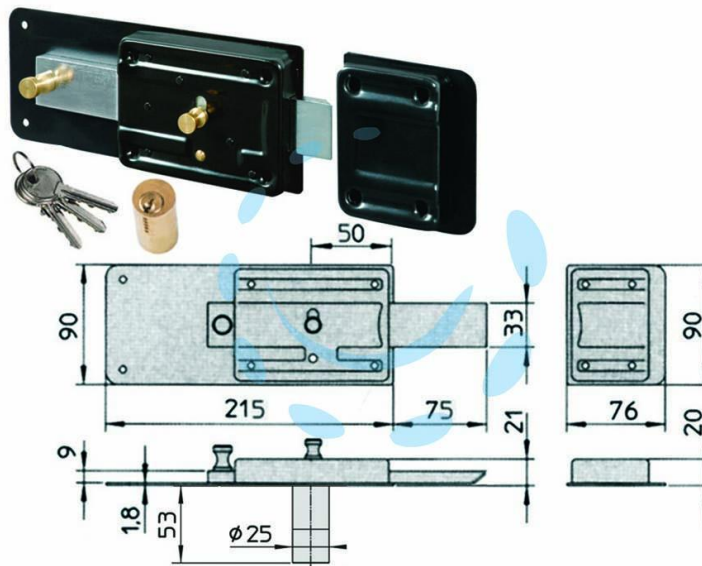

**FERROGLIETTO APPLICARE CATENACCIO 5 MAND. E
SCROCCO CILINDRO FISSO - mm.60 (1.7853/714)**

Cod.

410977

DESCRIZIONE

scatola, bocchetta e piastra in acciaio verniciato, serratura da applicare per porte in ferro, catenaccio in acciaio a 5 mandate con scrocco e pomolo interno di sblocco, con cilindro fisso e 3 chiavi