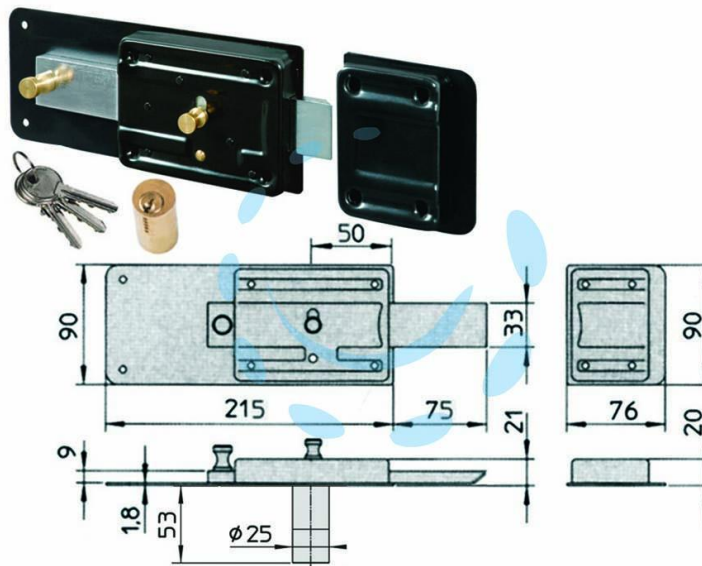

**FERROGLIETTO APPLICARE CATENACCIO 5 MAND. E
SCROCCO CILINDRO FISSO - mm.50 (1.7852/714)**

Cod.

410960

DESCRIZIONE

scatola, bocchetta e piastra in acciaio verniciato, serratura da applicare per porte in ferro, catenaccio in acciaio a 5 mandate con scrocco e pomolo interno di sblocco, con cilindro fisso e 3 chiavi