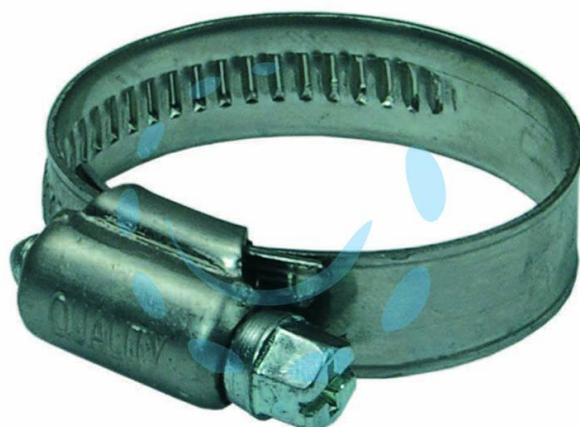

FASCETTA STRINGITUBO IN ACCIAIO INOX AISI 430
MM.12,7 - ø mm.180/200

Cod.

181259

DESCRIZIONE

altezza mm.12,7