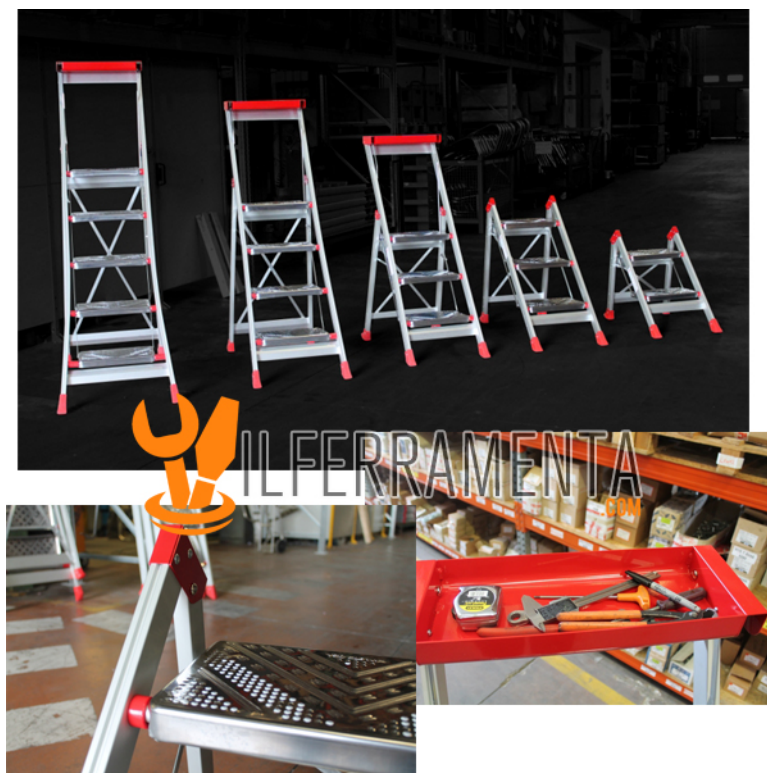

Faraone Mod.SGP05 Sgabello professionale Alluminio e Acciaio 5 gradini

Cod.

SGP05

DESCRIZIONE

Faraone Mod.SGP05 Sgabello professionale Alluminio e Acciaio 5 gradini

Sgabello professionale in alluminio anodizzato argento e gradini in acciaio inox. Portata da 150 kg, segue le normative EN 131 e EN 14183.

Questa scala in alluminio è dotata di ampi gradini in acciaio inox da 23x36 cm e di una pratica e robusta vaschetta portaoggetti.

Lo sgabello SGP, quando è chiuso, occupa pochissimo spazio.