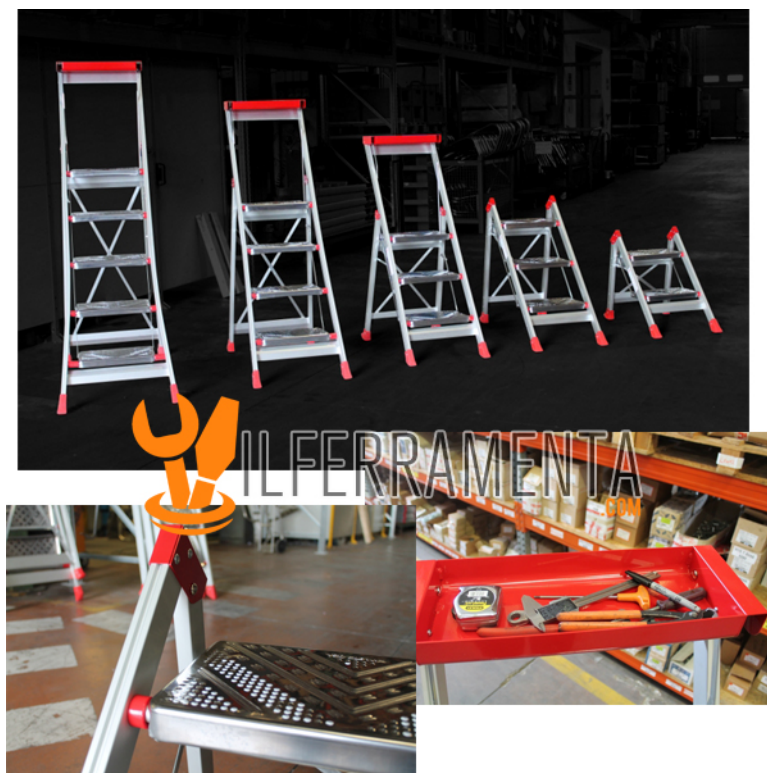

Faraone Mod.SGP04 Sgabello professionale Alluminio e Acciaio 4 gradini

Cod.

SGP04

DESCRIZIONE

Faraone Mod.SGP04 Sgabello professionale Alluminio e Acciaio 4 gradini

Sgabello professionale in alluminio anodizzato argento e gradini in acciaio inox.

Portata da 150 kg, segue le normative EN 131 e EN 14183.

Questa scala in alluminio è dotata di ampi gradini in acciaio inox da 23x36 cm e di una pratica e robusta vaschetta portaoggetti.

Lo sgabello SGP, quando è chiuso, occupa pochissimo spazio.