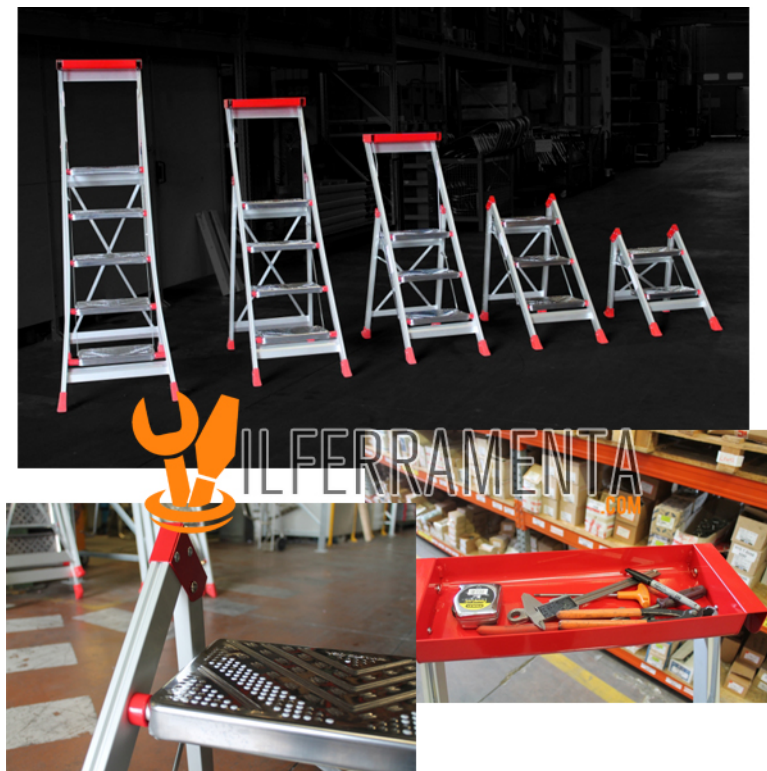

Faraone Mod.SGP03P Sgabello professionale Alluminio e Acciaio 3 gradini

Cod.

SGP03P

DESCRIZIONE

Faraone Mod.SGP03P Sgabello professionale Alluminio e Acciaio 3 gradini

Sgabello professionale in alluminio anodizzato argento e gradini in acciaio inox.

Portata da 150 kg, segue le normative EN 131 e EN 14183.

Questa scala in alluminio è dotata di ampi gradini in acciaio inox da 23x36 cm e di una pratica e robusta vaschetta portaoggetti.

Lo sgabello SGP, quando è chiuso, occupa pochissimo spazio.