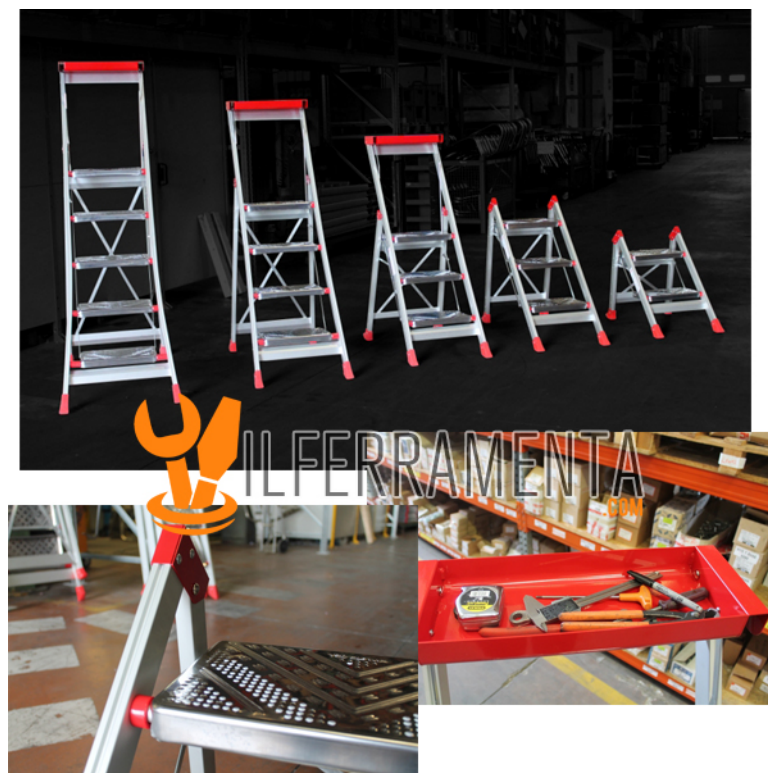

**Faraone Mod.SGP02 Sgabello professionale Alluminio e Acciaio 2 gradini**

Cod.

**SGP02**

### **Faraone Mod.SGP02 Sgabello professionale Alluminio e Acciaio 2 gradini**

Sgabello professionale in alluminio anodizzato argento e gradini in acciaio inox.

Portata da 150 kg, segue le normative EN 131 e EN 14183.

Questa scala in alluminio è dotata di ampi gradini in acciaio inox da 23x36 cm

Lo sgabello SGP, quando è chiuso, occupa pochissimo spazio.